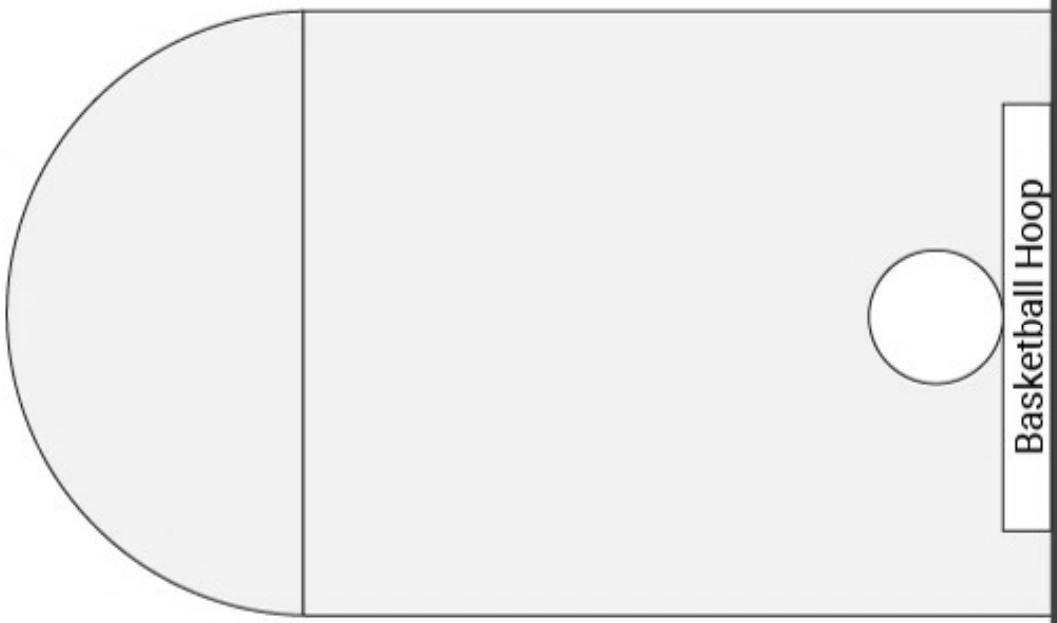

1.9m

2.3m

2.3m

2.3m

**Pool/Ball Pitt**

**Bench**

**Lockers**

**Basketball Hoop**